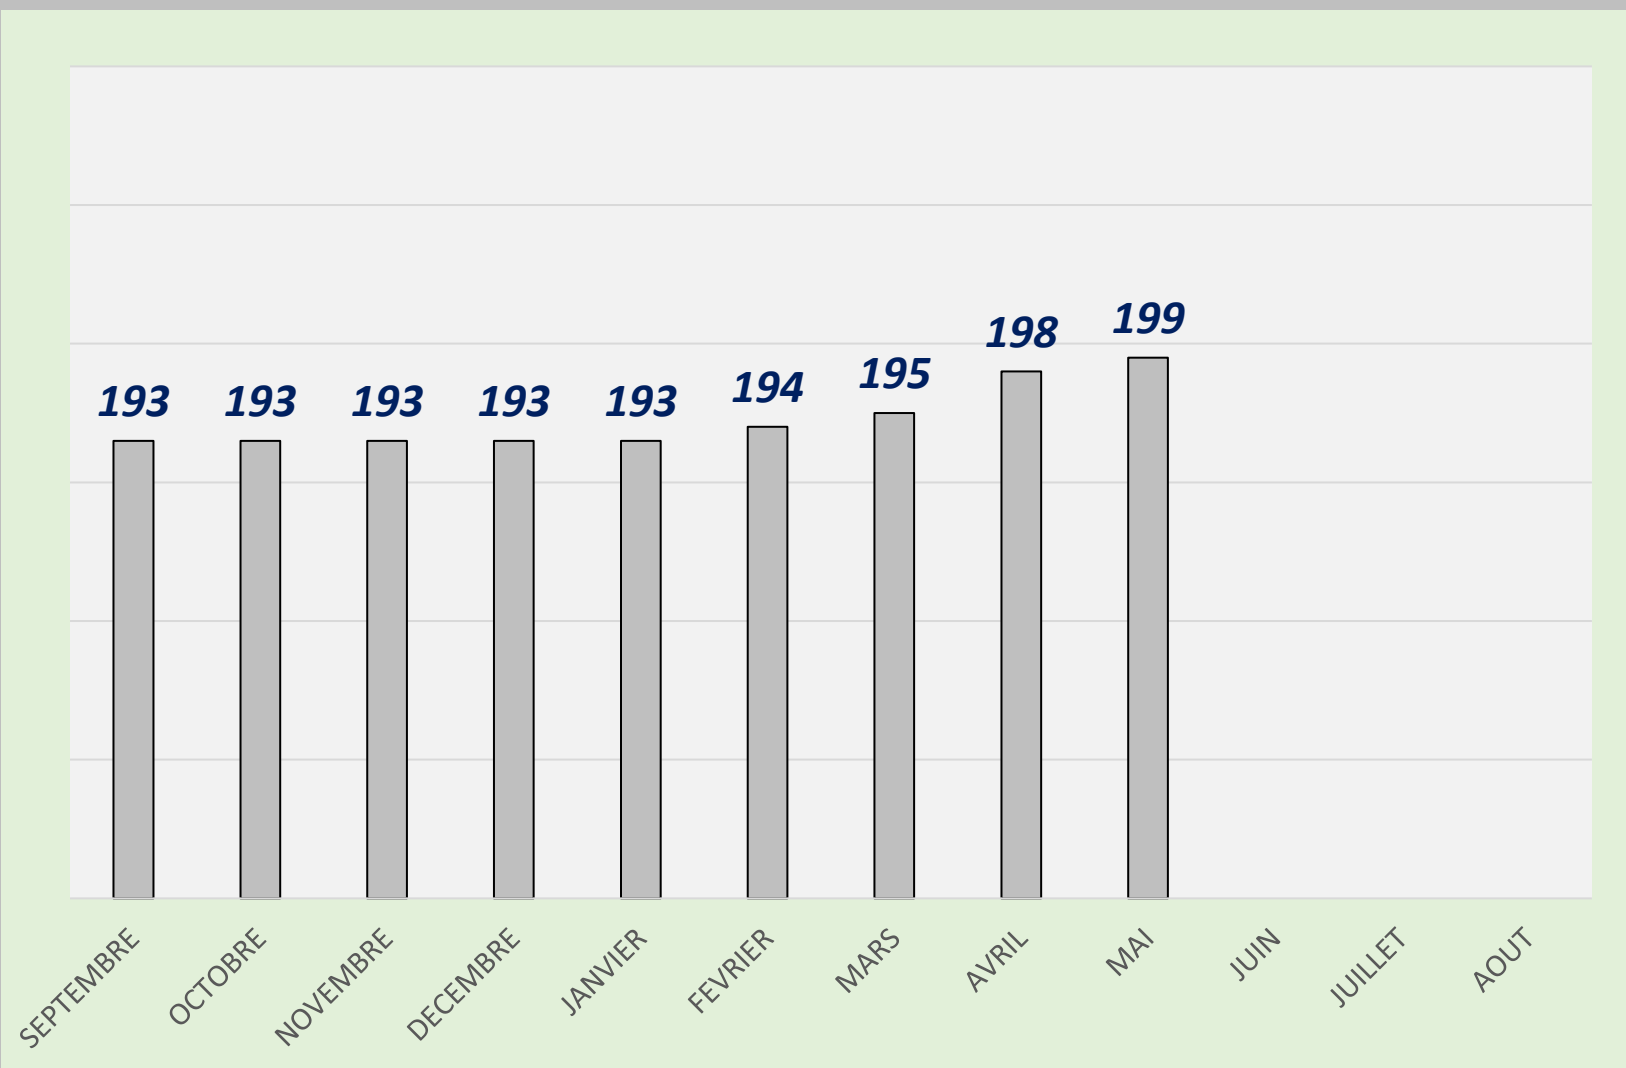

LISTING FFB S Q

TRUBIN SERGIY

SÉNIOR
+ A

B. C. DES COSTIÈRES
2025 - 2026

	<i>Quilles</i>	<i>Li.</i>	<i>Moyenne</i>
SEPTEMBRE	34988	181	193,30
OCTOBRE	34988	181	193,30
NOVEMBRE	35299	182	193,95
DECEMBRE	32917	170	193,63
JANVIER	32917	170	193,63
FEVRIER	33106	170	194,74
MARS	33070	169	195,62
AVRIL	26970	136	198,31
MAI	20743	104	199,45
JUIN			
JUILLET			
AOUT			

SÉNIOR
+ A

B. C. DES COSTIÈRES
2024 - 2025

	<i>Quilles</i>	<i>Li.</i>	<i>Moyenne</i>
SEPTEMBRE	7452	37	201,41
OCTOBRE	7452	37	201,41
NOVEMBRE	10799	54	199,98
DECEMBRE	10799	54	199,98
JANVIER	13181	66	199,71
FEVRIER	17305	88	196,60
MARS	21940	112	195,80
AVRIL	27285	141	193,51
MAI	32040	165	194,18
JUIN	31129	161	193,35
JUILLET	34988	181	193,30
AOUT	34988	181	193,30