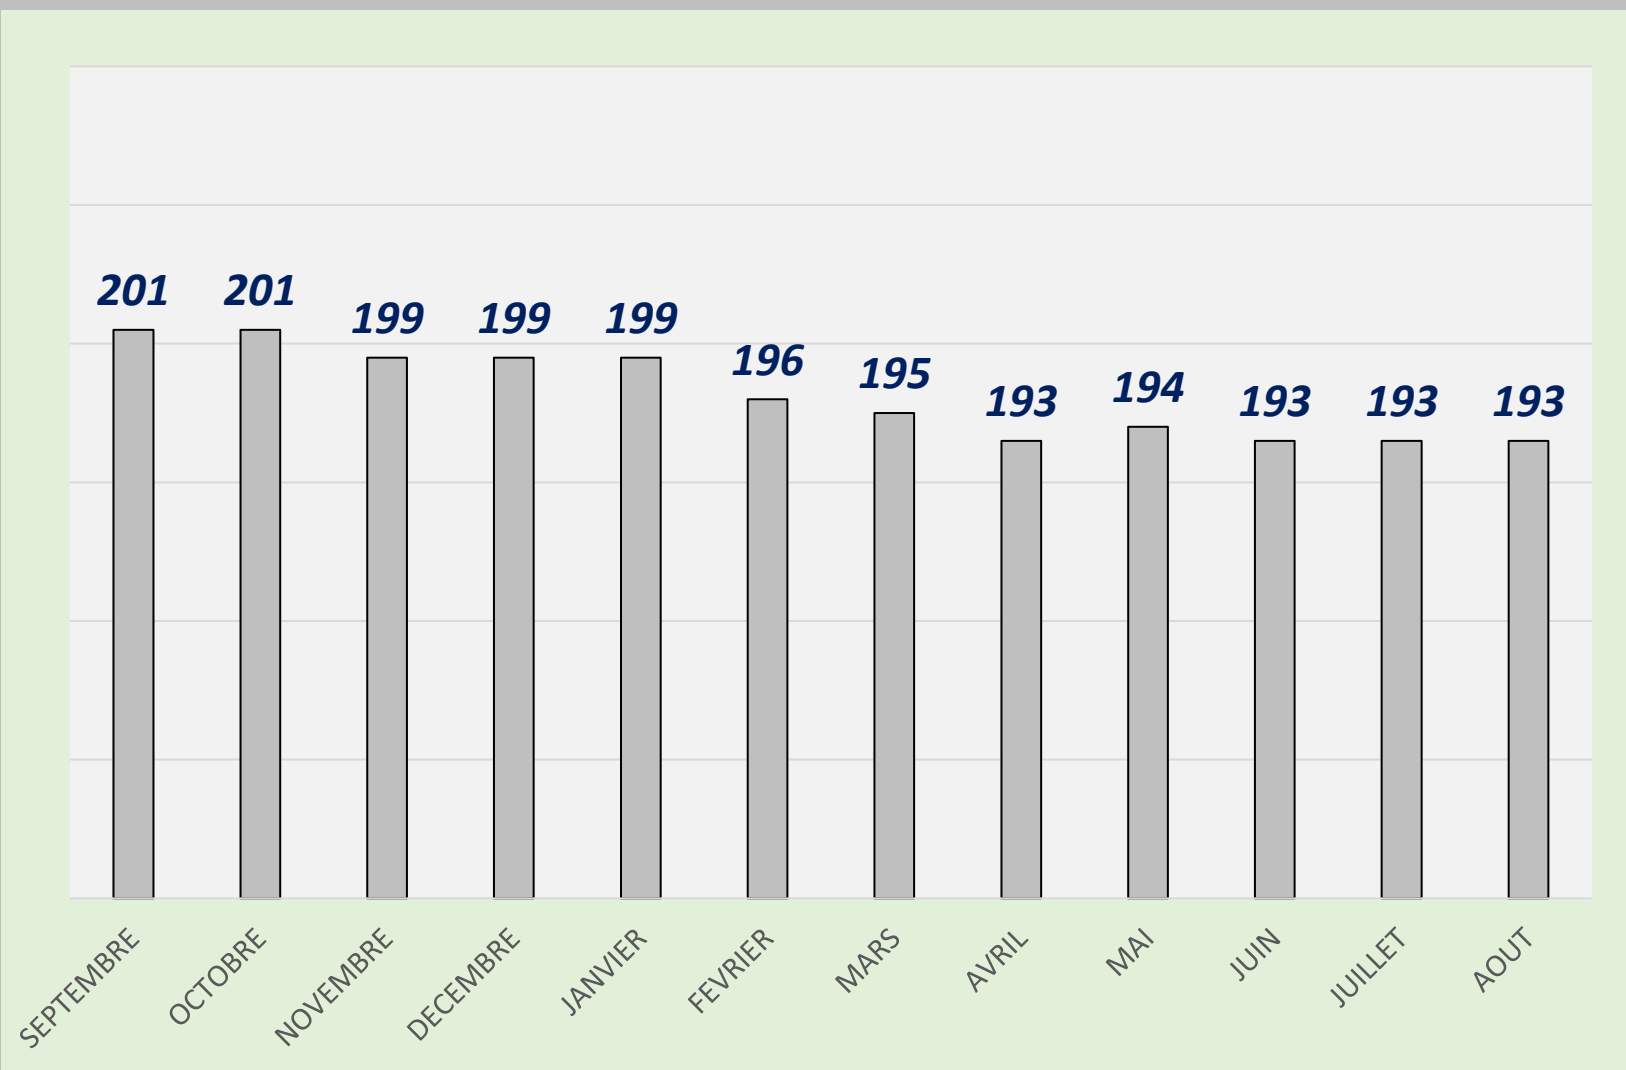

LISTING FFB S Q

TRUBIN SERGIY

SÉNIOR
+ A

B. C. DES COSTIÈRES
2025 - 2026

	<i>Quilles</i>	<i>Li.</i>	<i>Moyenne</i>
SEPTEMBRE	34988	181	193,30
OCTOBRE	34988	181	193,30
NOVEMBRE	35299	182	193,95
DECEMBRE	32917	170	193,63
JANVIER	32917	170	193,63
FEVRIER	33106	170	194,74
MARS	33070	169	195,62
AVRIL	26970	136	198,31
MAI	20743	104	199,45
JUIN			
JUILLET			
AOUT			

SÉNIOR
+ A

B. C. DES COSTIÈRES
2024 - 2025

	<i>Quilles</i>	<i>Li.</i>	<i>Moyenne</i>
SEPTEMBRE	7452	37	201,41
OCTOBRE	7452	37	201,41
NOVEMBRE	10799	54	199,98
DECEMBRE	10799	54	199,98
JANVIER	13181	66	199,71
FEVRIER	17305	88	196,60
MARS	21940	112	195,80
AVRIL	27285	141	193,51
MAI	32040	165	194,18
JUIN	31129	161	193,35
JUILLET	34988	181	193,30
AOUT	34988	181	193,30