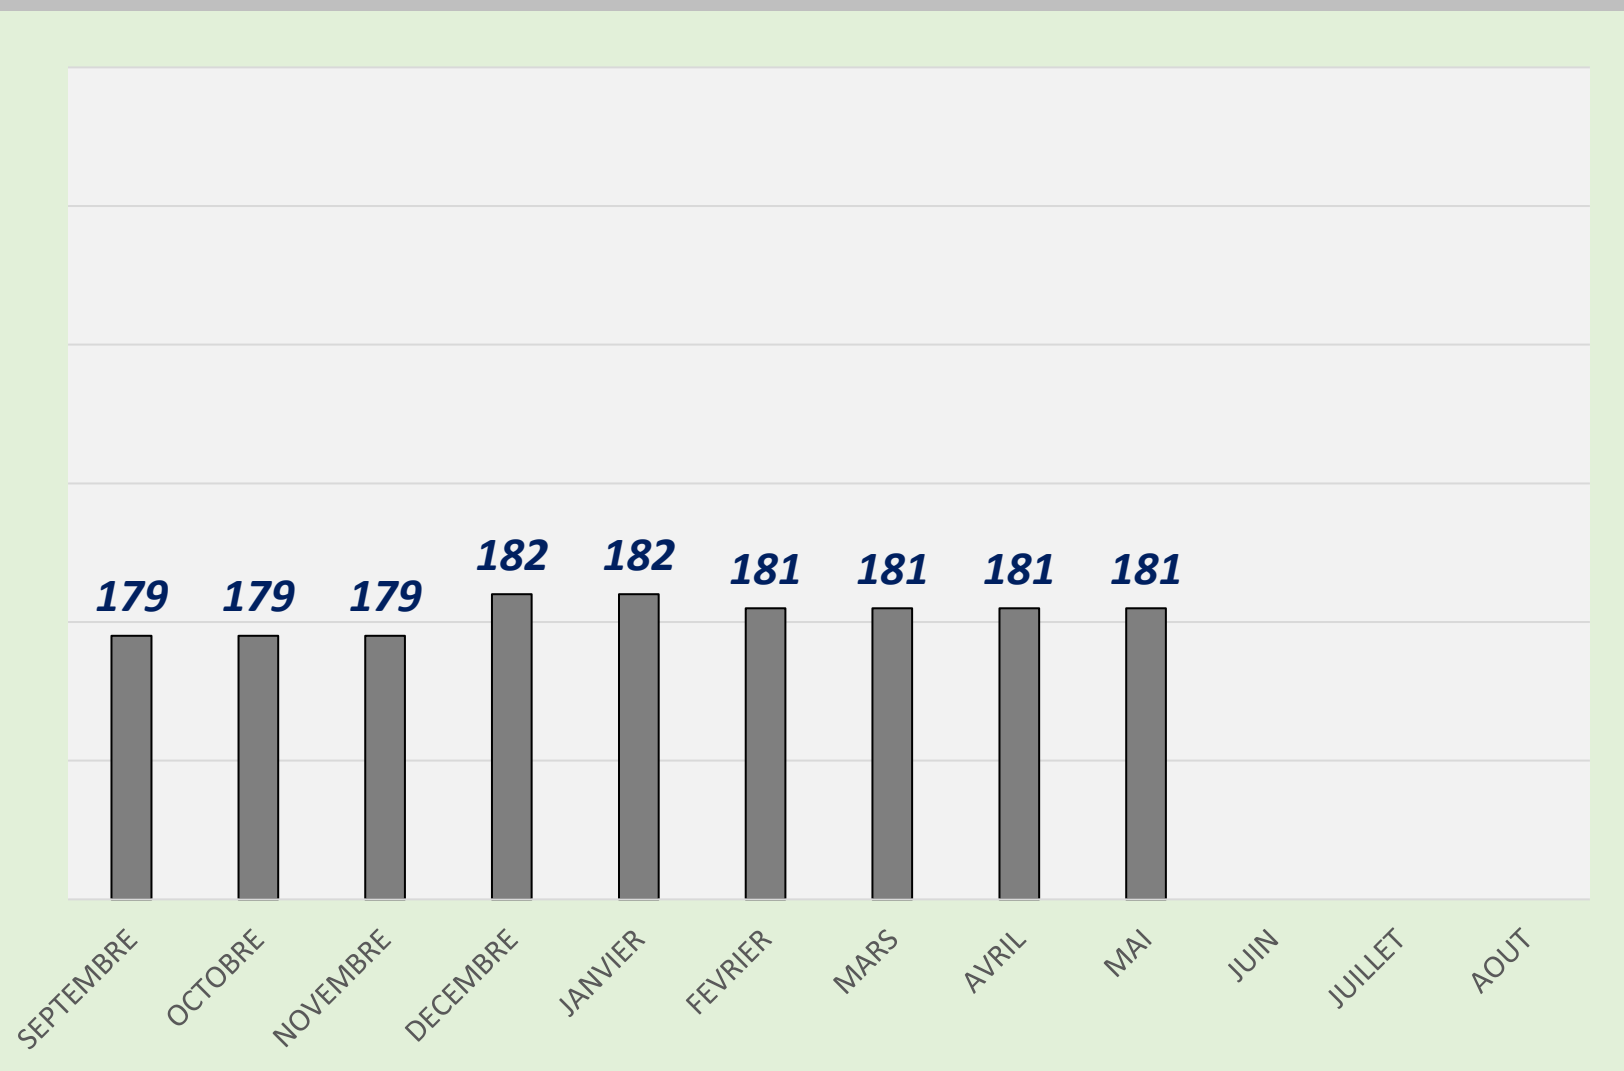

LISTING FFB S Q
QUARANTA STÉFANO

SÉNIOR
+ B

B. C. DES COSTIÈRES
2025 - 2026

	Quilles	Li.	Moyenne
SEPTEMBRE	6804	38	179,05
OCTOBRE	6804	38	179,05
NOVEMBRE	6804	38	179,05
DECEMBRE	4732	26	182,00
JANVIER	4732	26	182,00
FEVRIER	2176	12	181,33
MARS	2176	12	181,33
AVRIL	2176	12	181,33
MAI	2176	12	181,33
JUIN			
JUILLET			
AOUT			

SÉNIOR
+ A

B. C. DES COSTIÈRES
2024 - 2025

	<i>Quilles</i>	<i>Li.</i>	<i>Moyenne</i>
SEPTEMBRE	195	1	195,00
OCTOBRE	195	1	195,00
NOVEMBRE	195	1	195,00
DECEMBRE	195	1	195,00
JANVIER	2072	12	172,50
FEVRIER	4628	26	178,00
MARS	4628	26	178,00
AVRIL	4628	26	178,00
MAI	4628	26	178,00
JUIN	4628	26	178,00
JUILLET	6804	38	179,05
AOUT	6804	38	179,05

SÉNIOR

+ A

B. C. DES COSTIÈRES

2023 - 2024

	Quilles	Li.	Moyenne
SEPTEMBRE			
OCTOBRE			
NOVEMBRE			
DECEMBRE			
JANVIER			
FEVRIER	195	1	195,00
MARS	195	1	195,00
AVRIL	195	1	195,00
MAI	195	1	195,00
JUIN	195	1	195,00
JUILLET	195	1	195,00
AOUT	195	1	195,00