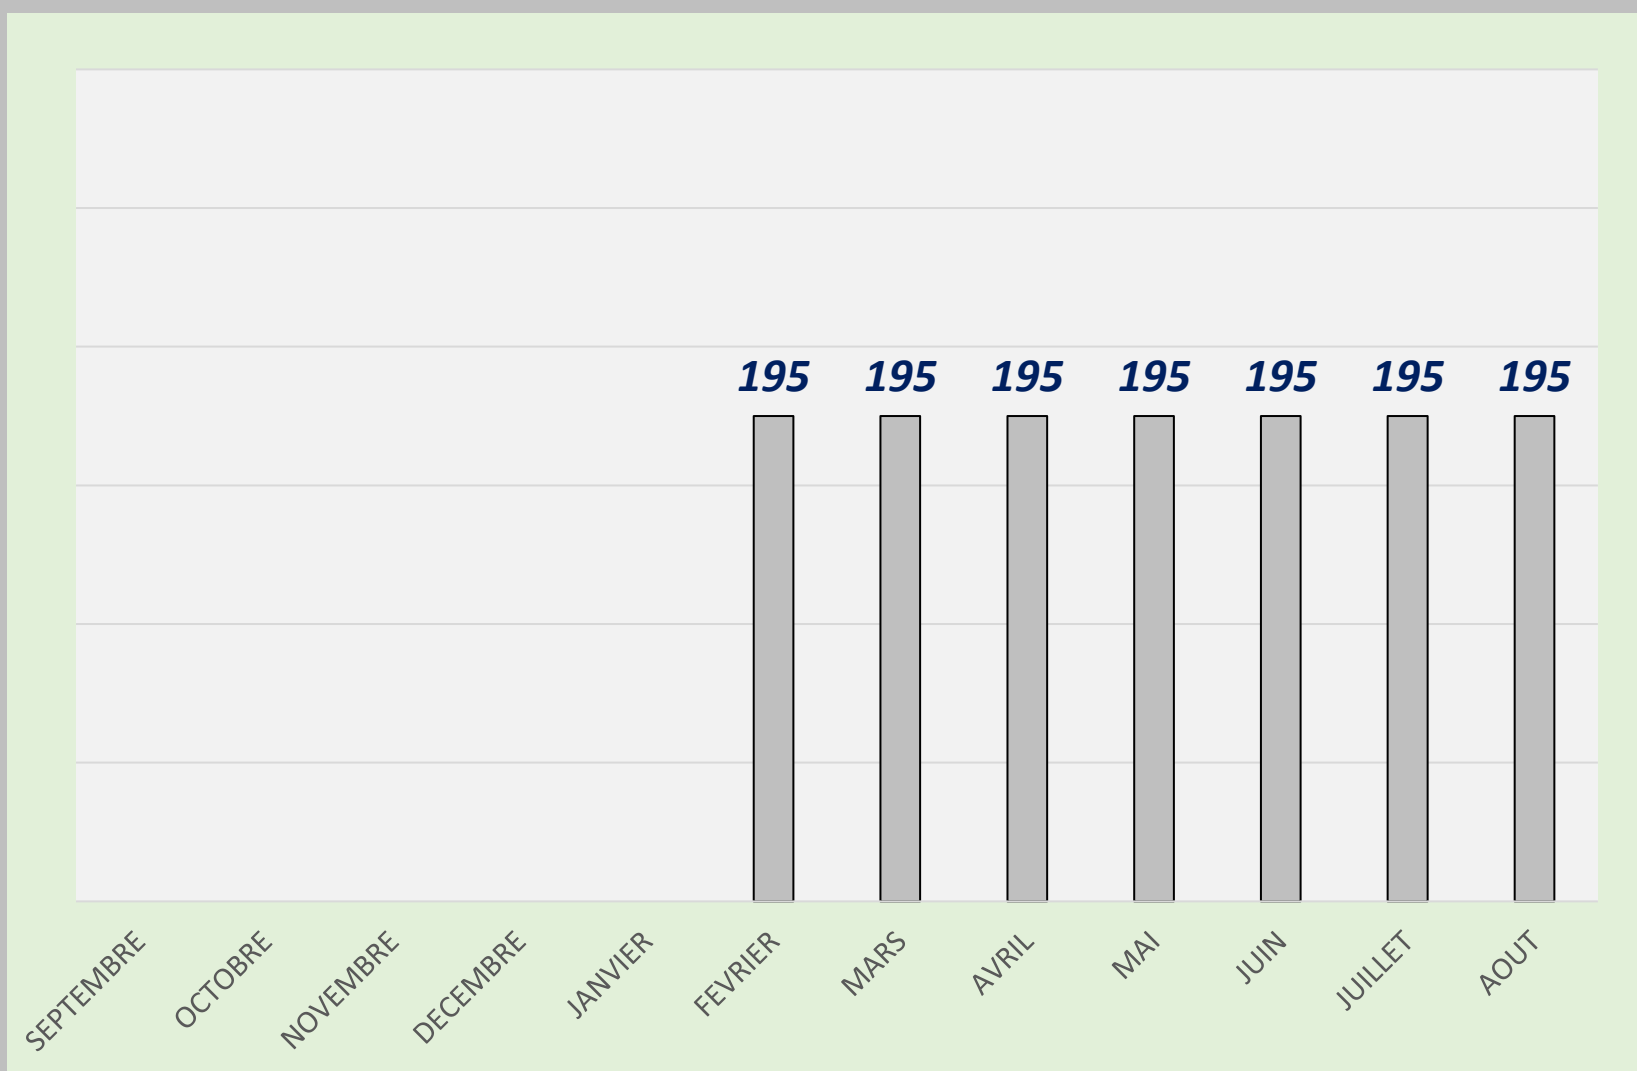

SÉNIOR
+ A

B. C. DES COSTIÈRES
2024 - 2025

	<i>Quilles</i>	<i>Li.</i>	<i>Moyenne</i>
SEPTEMBRE	195	1	195,00
OCTOBRE	195	1	195,00
NOVEMBRE	195	1	195,00
DECEMBRE	195	1	195,00
JANVIER	2072	12	172,50
FEVRIER	4628	26	178,00
MARS	4628	26	178,00
AVRIL	4628	26	178,00
MAI	4628	26	178,00
JUIN	4628	26	178,00
JUILLET	6804	38	179,05
AOUT	6804	38	179,05

SÉNIOR

+ A

B. C. DES COSTIÈRES

2023 - 2024

	Quilles	Li.	Moyenne
SEPTEMBRE			
OCTOBRE			
NOVEMBRE			
DECEMBRE			
JANVIER			
FEVRIER	195	1	195,00
MARS	195	1	195,00
AVRIL	195	1	195,00
MAI	195	1	195,00
JUIN	195	1	195,00
JUILLET	195	1	195,00
AOUT	195	1	195,00