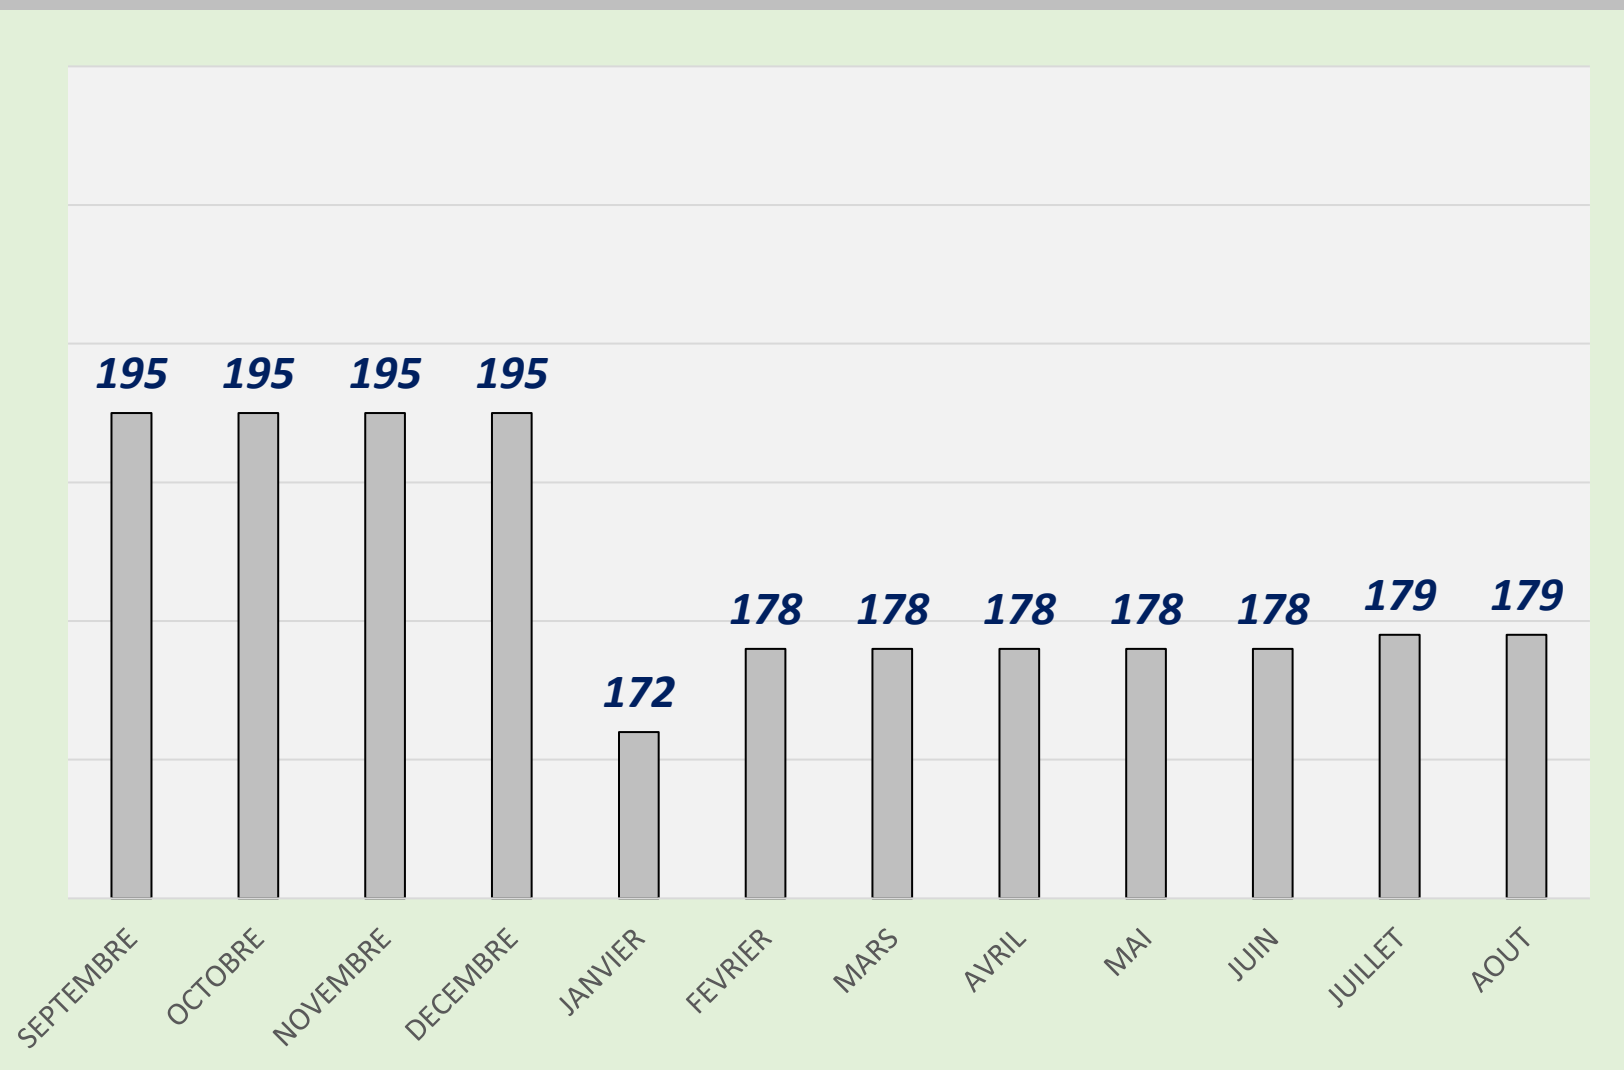

LISTING FFB S Q
QUARANTA STÉFANO

SÉNIOR
+ B

B. C. DES COSTIÈRES
2025 - 2026

	Quilles	Li.	Moyenne
SEPTEMBRE	6804	38	179,05
OCTOBRE	6804	38	179,05
NOVEMBRE	6804	38	179,05
DECEMBRE	4732	26	182,00
JANVIER	4732	26	182,00
FEVRIER	2176	12	181,33
MARS	2176	12	181,33
AVRIL	2176	12	181,33
MAI	2176	12	181,33
JUIN			
JUILLET			
AOUT			

SÉNIOR
+ A

B. C. DES COSTIÈRES
2024 - 2025

	<i>Quilles</i>	<i>Li.</i>	<i>Moyenne</i>
SEPTEMBRE	195	1	195,00
OCTOBRE	195	1	195,00
NOVEMBRE	195	1	195,00
DECEMBRE	195	1	195,00
JANVIER	2072	12	172,50
FEVRIER	4628	26	178,00
MARS	4628	26	178,00
AVRIL	4628	26	178,00
MAI	4628	26	178,00
JUIN	4628	26	178,00
JUILLET	6804	38	179,05
AOUT	6804	38	179,05

SÉNIOR

+ A

B. C. DES COSTIÈRES

2023 - 2024

	Quilles	Li.	Moyenne
SEPTEMBRE			
OCTOBRE			
NOVEMBRE			
DECEMBRE			
JANVIER			
FEVRIER	195	1	195,00
MARS	195	1	195,00
AVRIL	195	1	195,00
MAI	195	1	195,00
JUIN	195	1	195,00
JUILLET	195	1	195,00
AOUT	195	1	195,00