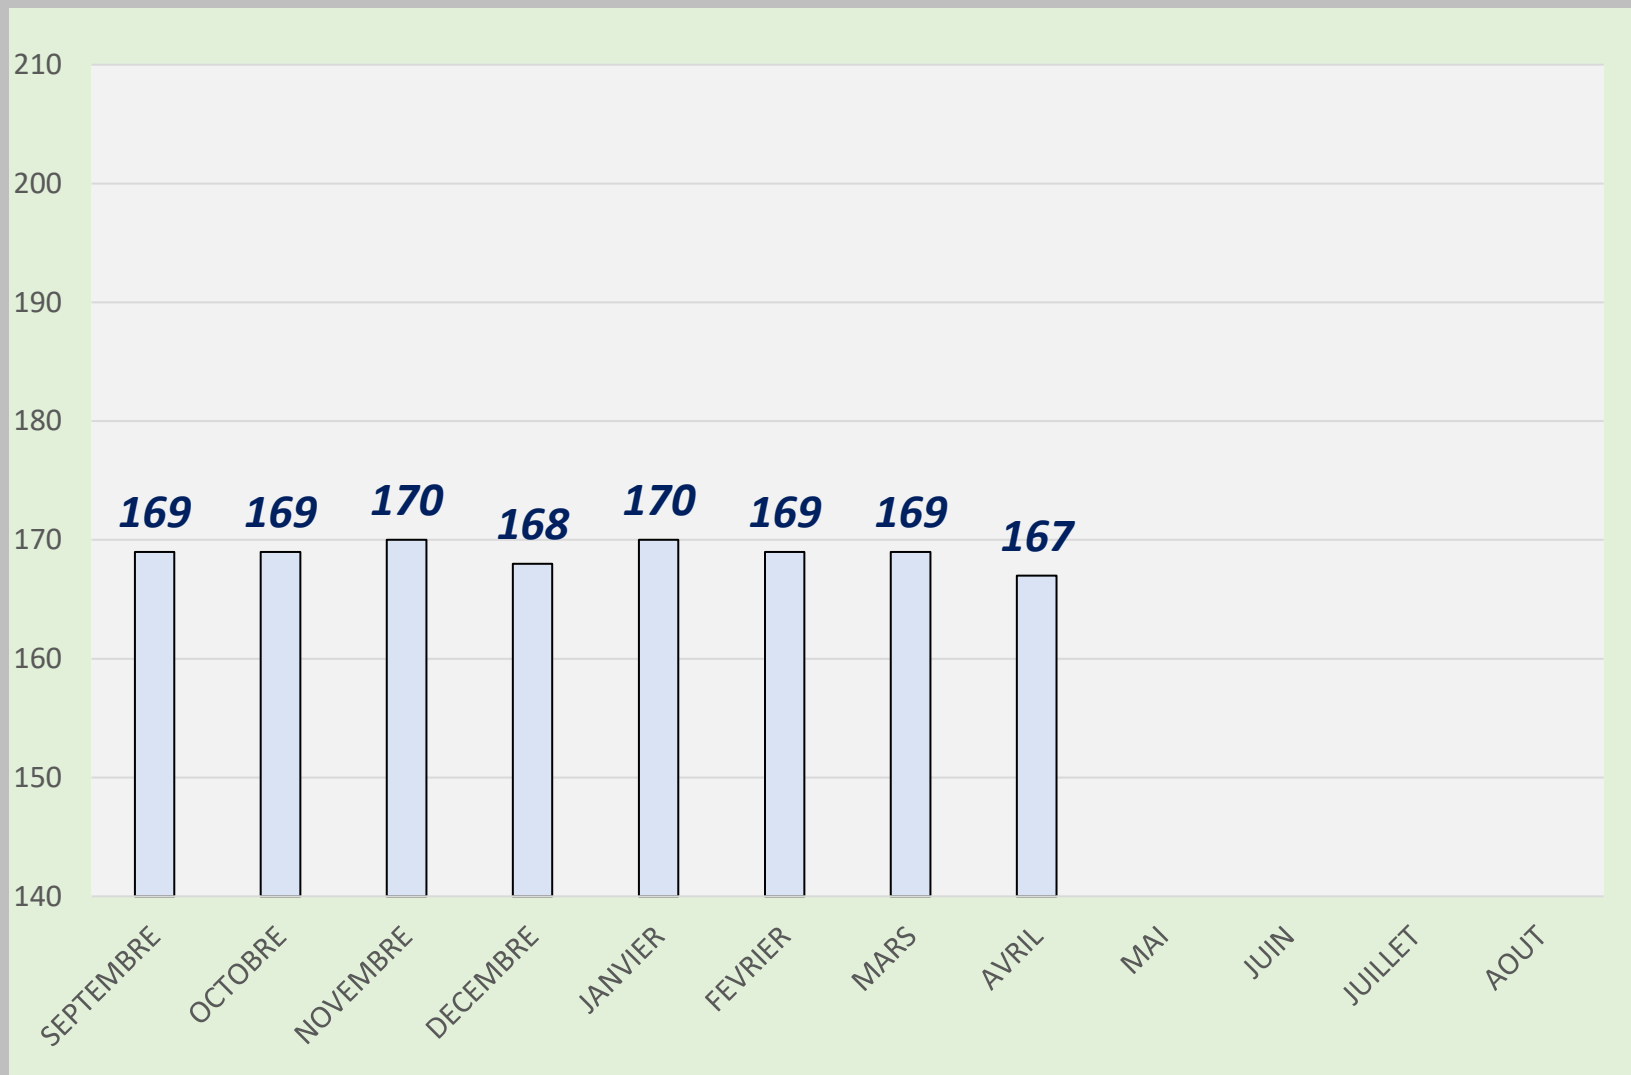

LISTING FFB S Q

PORRETTA SÉBASTIEN

SÉNIOR

B. C. DES COSTIÈRES 2025 - 2026

	Quilles	Li.	Moyenne
SEPTEMBRE	17924	106	169,09
OCTOBRE	20624	122	169,05
NOVEMBRE	17886	105	170,34
DECEMBRE	16638	99	168,06
JANVIER	15491	91	170,23
FEVRIER	15923	94	169,39
MARS	15923	94	169,39
AVRIL	14938	89	167,84
MAI	17272	103	167,69
JUIN			
JUILLET			
AOUT			