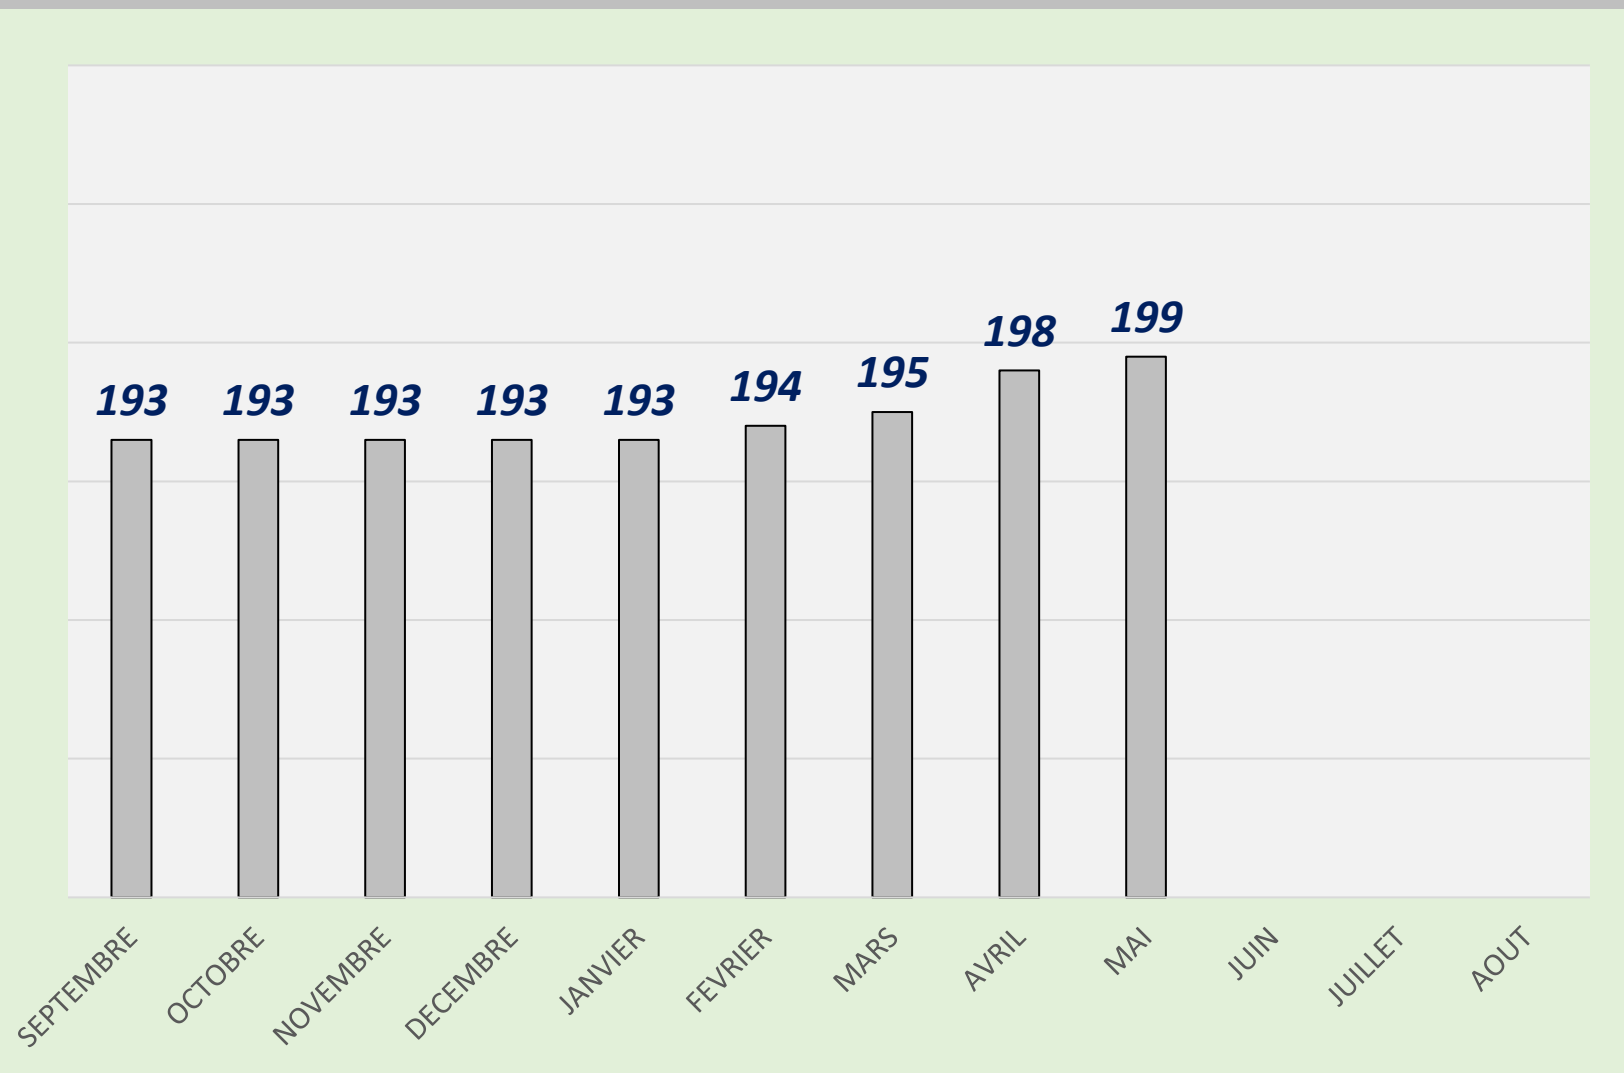

**PORRETTA
SÉBASTIEN**

**LISTING FFB S Q
2025 - 2026**

Sénior	Quilles	Li.	Moyenne
SEPTEMBRE	17924	106	169,09
OCTOBRE	20624	122	169,05
NOVEMBRE	17886	105	170,34
DECEMBRE	16638	99	168,06
JANVIER	15491	91	170,23
FEVRIER	15923	94	169,39
MARS	15923	94	169,39
AVRIL	14938	89	167,84
MAI	17272	103	167,69
JUIN			
JUILLET			
AOUT			

**PRUCE
GUILLAUME**

**LISTING FFB S Q
2025 - 2026**

Sénior	Quilles	Li.	Moyenne
SEPTEMBRE	8379	53	158,09
OCTOBRE	8379	53	158,09
NOVEMBRE	6778	44	154,04
DECEMBRE	5579	36	154,97
JANVIER	6652	42	158,38
FEVRIER	8530	53	160,94
MARS	8530	53	160,94
AVRIL	10056	63	159,62
MAI	10056	63	159,62
JUIN			
JUILLET			
AOUT			

**TRUBIN
SERGIY**

**LISTING FFB S Q
2025 - 2026**

Sénior +A	Quilles	Li.	Moyenne
SEPTEMBRE	34988	181	193,30
OCTOBRE	34988	181	193,30
NOVEMBRE	35299	182	193,95
DECEMBRE	32917	170	193,63
JANVIER	32917	170	193,63
FEVRIER	33106	170	194,74
MARS	33070	169	195,68
AVRIL	26970	136	198,31
MAI	20743	104	199,45
JUIN			
JUILLET			
AOUT			