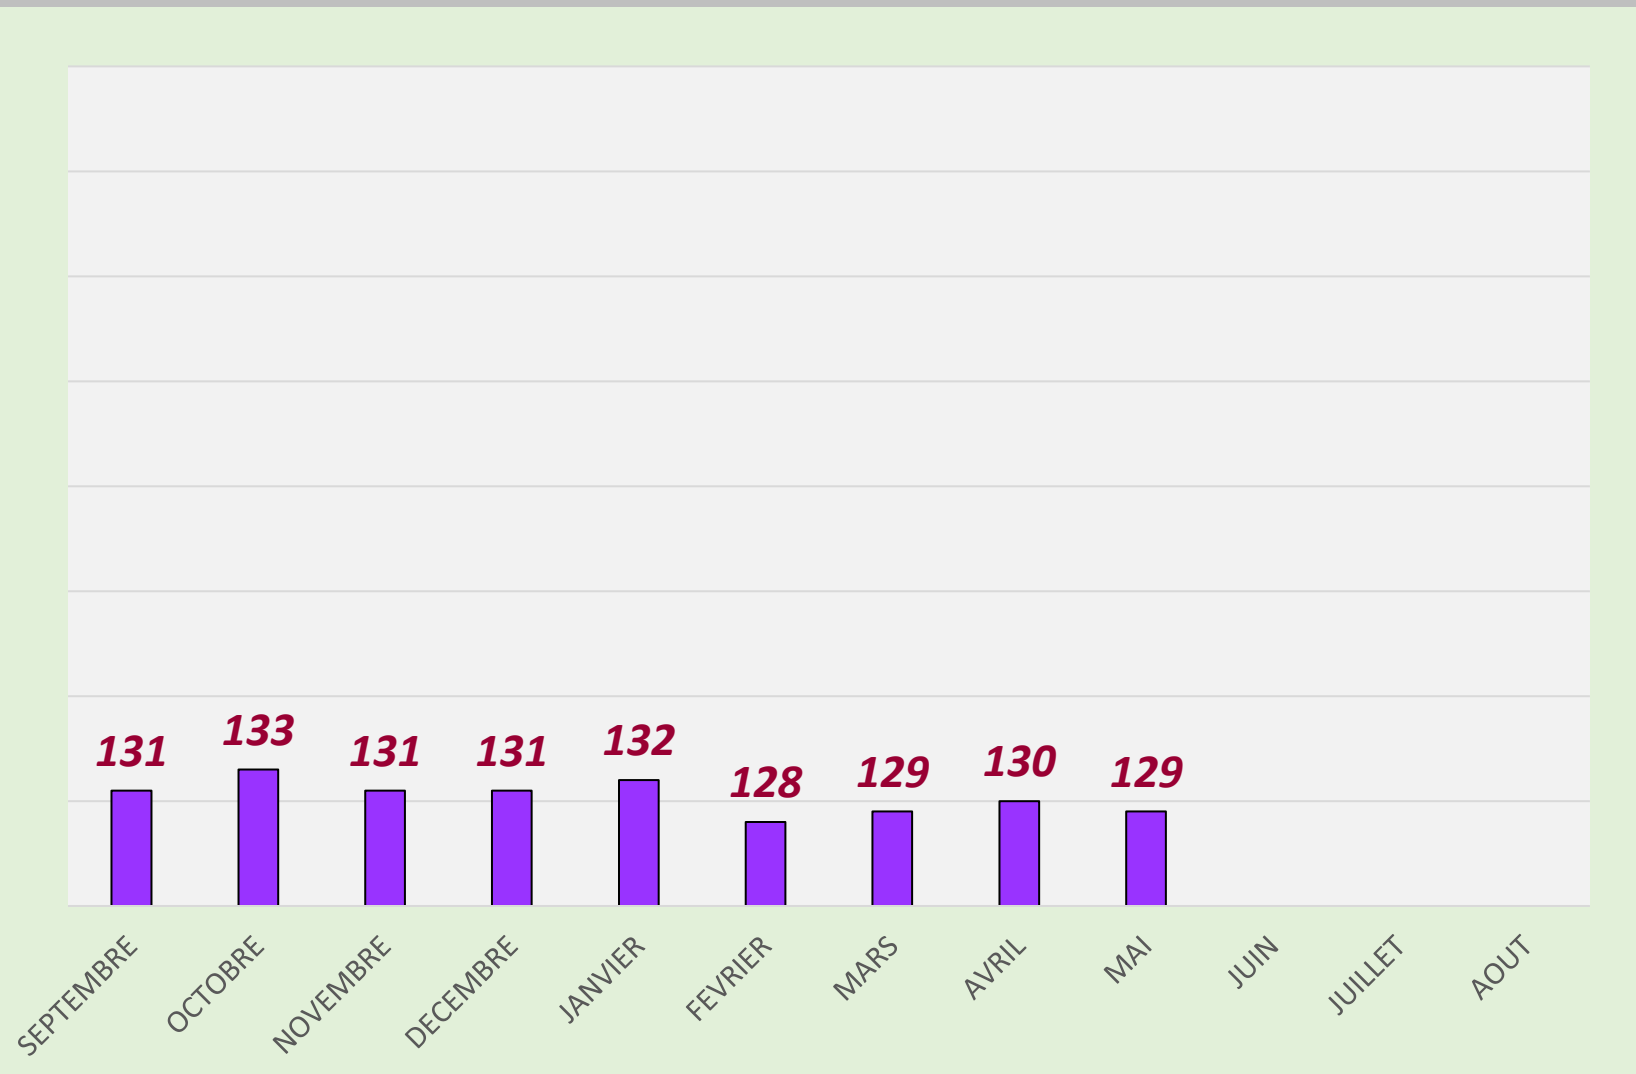

**QUARANTA
STÉFANO**

LISTING FFB S Q 2025 - 2026

Sénior +B	Quilles	Li.	Moyenne
SEPTEMBRE	6804	38	179,05
OCTOBRE	6804	38	179,05
NOVEMBRE	6804	38	179,05
DECEMBRE	4732	26	182,00
JANVIER	4732	26	182,00
FEVRIER	2176	12	181,33
MARS	2176	12	181,33
AVRIL	2176	12	181,33
MAI	2176	12	181,33
JUIN			
JUILLET			
AOUT			

DIVOL ANGÈLE

LISTING FFB S Q 2025 - 2026

Sénior +B	Quilles	Li.	Moyenne
SEPTEMBRE	19993	152	131,53
OCTOBRE	18676	140	133,40
NOVEMBRE	19478	148	131,60
DECEMBRE	16794	128	131,20
JANVIER	15887	120	132,39
FEVRIER	14798	115	128,68
MARS	14865	115	129,26
AVRIL	14447	111	130,15
MAI	14422	111	129,93
JUIN			
JUILLET			
AOUT			