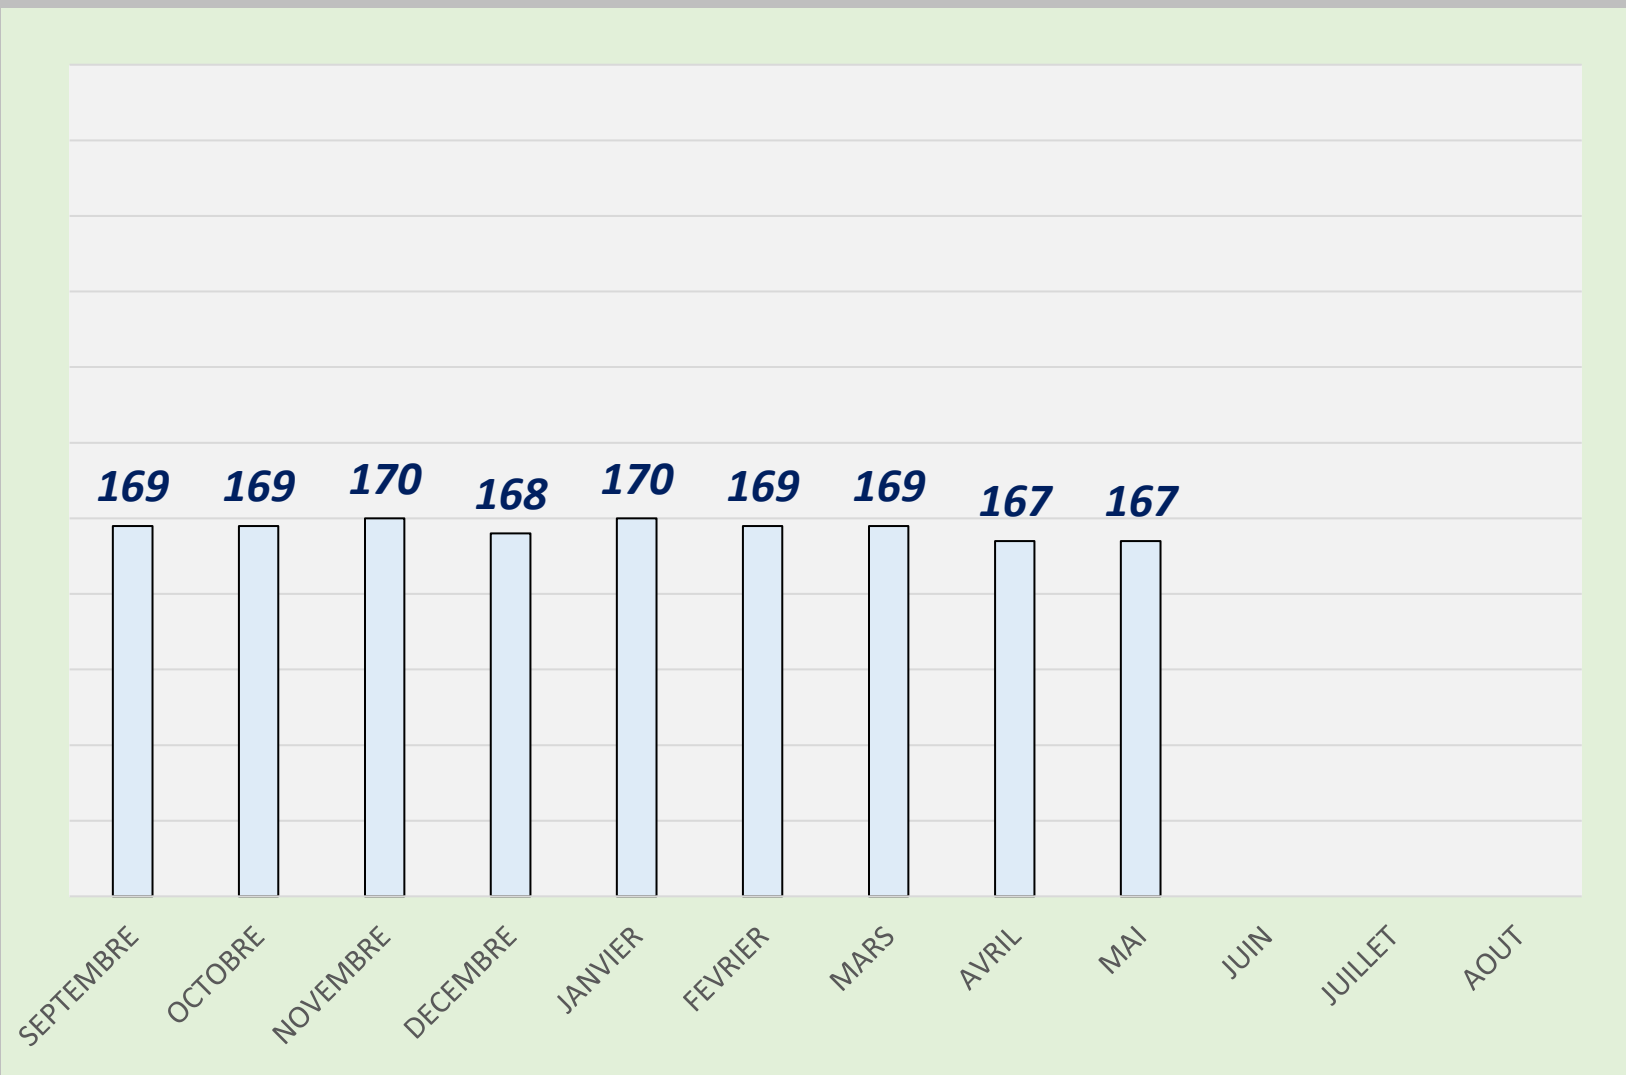

***DIVOL
ALEXIS***

***LISTING FFBSQ
2025 - 2026***

<i>Sénior</i>	<i>Quilles</i>	<i>Li.</i>	<i>Moyenne</i>
SEPTEMBRE			
OCTOBRE			
NOVEMBRE			
DECEMBRE			
JANVIER			
FEVRIER	14841	75	197,88
MARS	12307	62	198,50
AVRIL	13326	68	195,97
MAI	8489	45	187,98
JUIN			
JUILLET			
AOUT			

**PORRETTA
SÉBASTIEN**

**LISTING FFB S Q
2025 - 2026**

Sénior	Quilles	Li.	Moyenne
SEPTEMBRE	17924	106	169,09
OCTOBRE	20624	122	169,05
NOVEMBRE	17886	105	170,34
DECEMBRE	16638	99	168,06
JANVIER	15491	91	170,23
FEVRIER	15923	94	169,39
MARS	15923	94	169,39
AVRIL	14938	89	167,84
MAI	17272	103	167,69
JUIN			
JUILLET			
AOUT			

**PRUCE
GUILLAUME**

**LISTING FFB S Q
2025 - 2026**

Sénior	Quilles	Li.	Moyenne
SEPTEMBRE	8379	53	158,09
OCTOBRE	8379	53	158,09
NOVEMBRE	6778	44	154,04
DECEMBRE	5579	36	154,97
JANVIER	6652	42	158,38
FEVRIER	8530	53	160,94
MARS	8530	53	160,94
AVRIL	10056	63	159,62
MAI	10056	63	159,62
JUIN			
JUILLET			
AOUT			