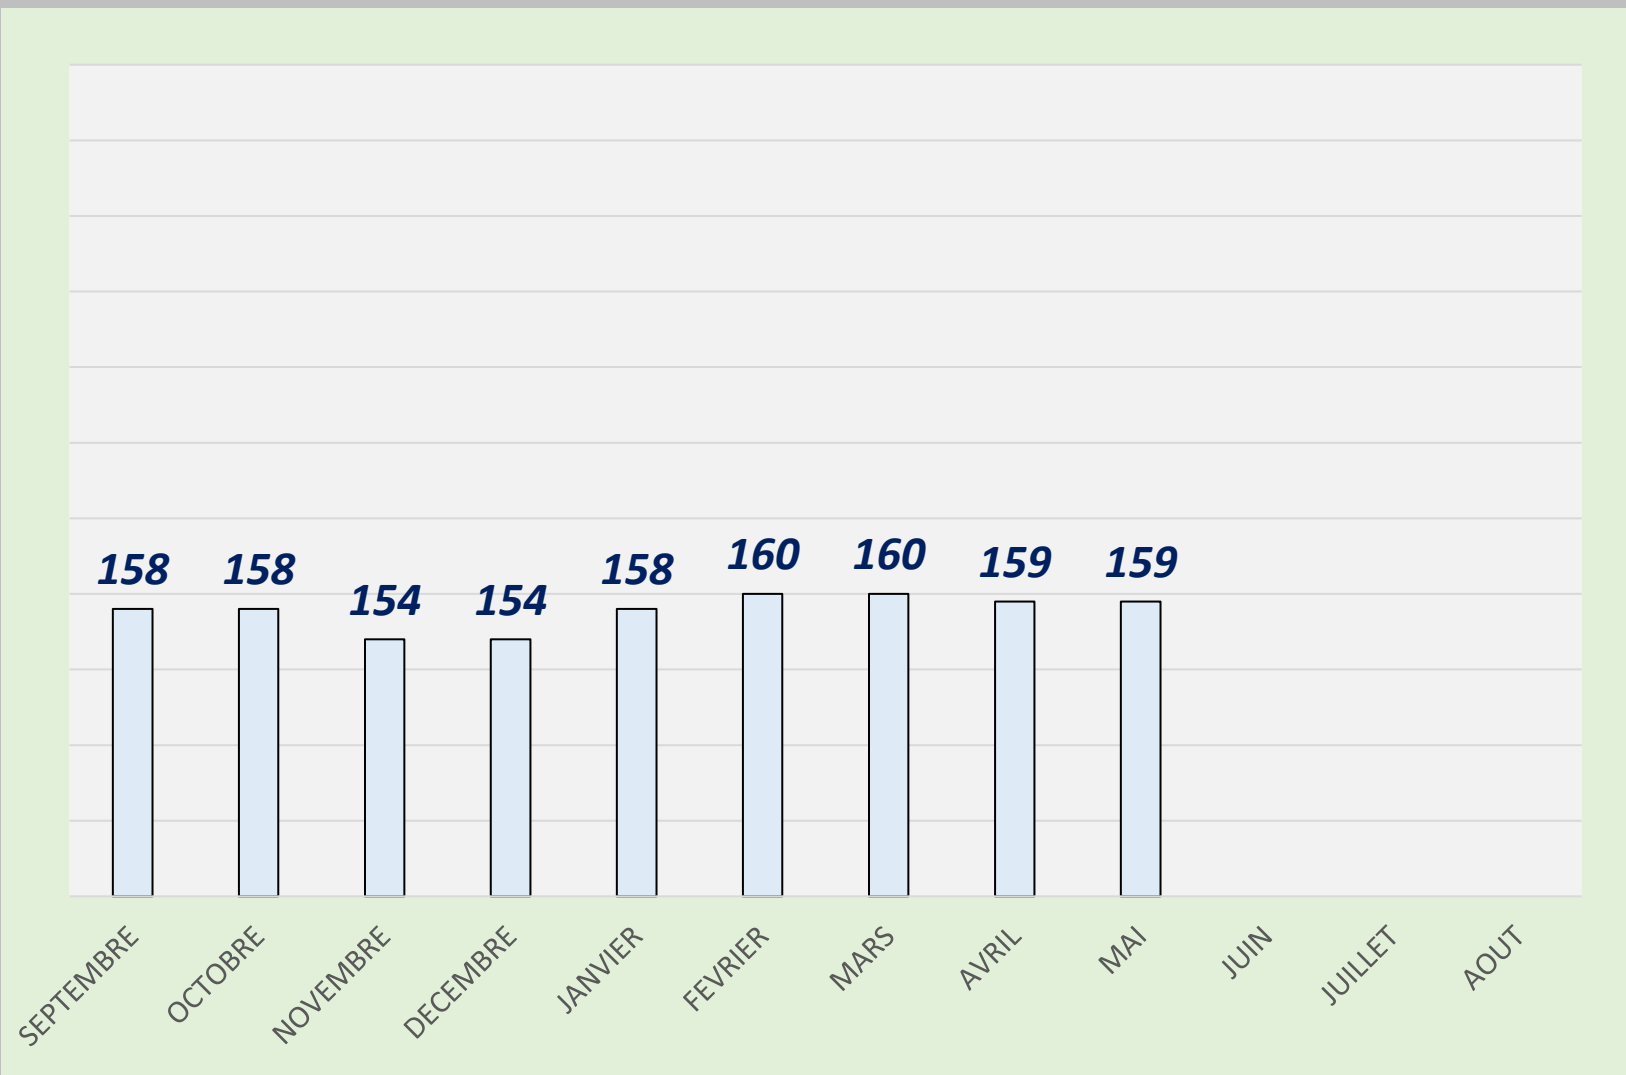

***DIVOL
ALEXIS***

***LISTING FFBSQ
2025 - 2026***

<i>Sénior</i>	<i>Quilles</i>	<i>Li.</i>	<i>Moyenne</i>
SEPTEMBRE			
OCTOBRE			
NOVEMBRE			
DECEMBRE			
JANVIER			
FEVRIER	14841	75	197,88
MARS	12307	62	198,50
AVRIL	13326	68	195,97
MAI	8489	45	187,98
JUIN			
JUILLET			
AOUT			

**PORRETTA
SÉBASTIEN**

**LISTING FFB S Q
2025 - 2026**

Sénior	Quilles	Li.	Moyenne
SEPTEMBRE	17924	106	169,09
OCTOBRE	20624	122	169,05
NOVEMBRE	17886	105	170,34
DECEMBRE	16638	99	168,06
JANVIER	15491	91	170,23
FEVRIER	15923	94	169,39
MARS	15923	94	169,39
AVRIL	14938	89	167,84
MAI	17272	103	167,69
JUIN			
JUILLET			
AOUT			

**PRUCE
GUILLAUME**

**LISTING FFB S Q
2025 - 2026**

Sénior	Quilles	Li.	Moyenne
SEPTEMBRE	8379	53	158,09
OCTOBRE	8379	53	158,09
NOVEMBRE	6778	44	154,04
DECEMBRE	5579	36	154,97
JANVIER	6652	42	158,38
FEVRIER	8530	53	160,94
MARS	8530	53	160,94
AVRIL	10056	63	159,62
MAI	10056	63	159,62
JUIN			
JUILLET			
AOUT			