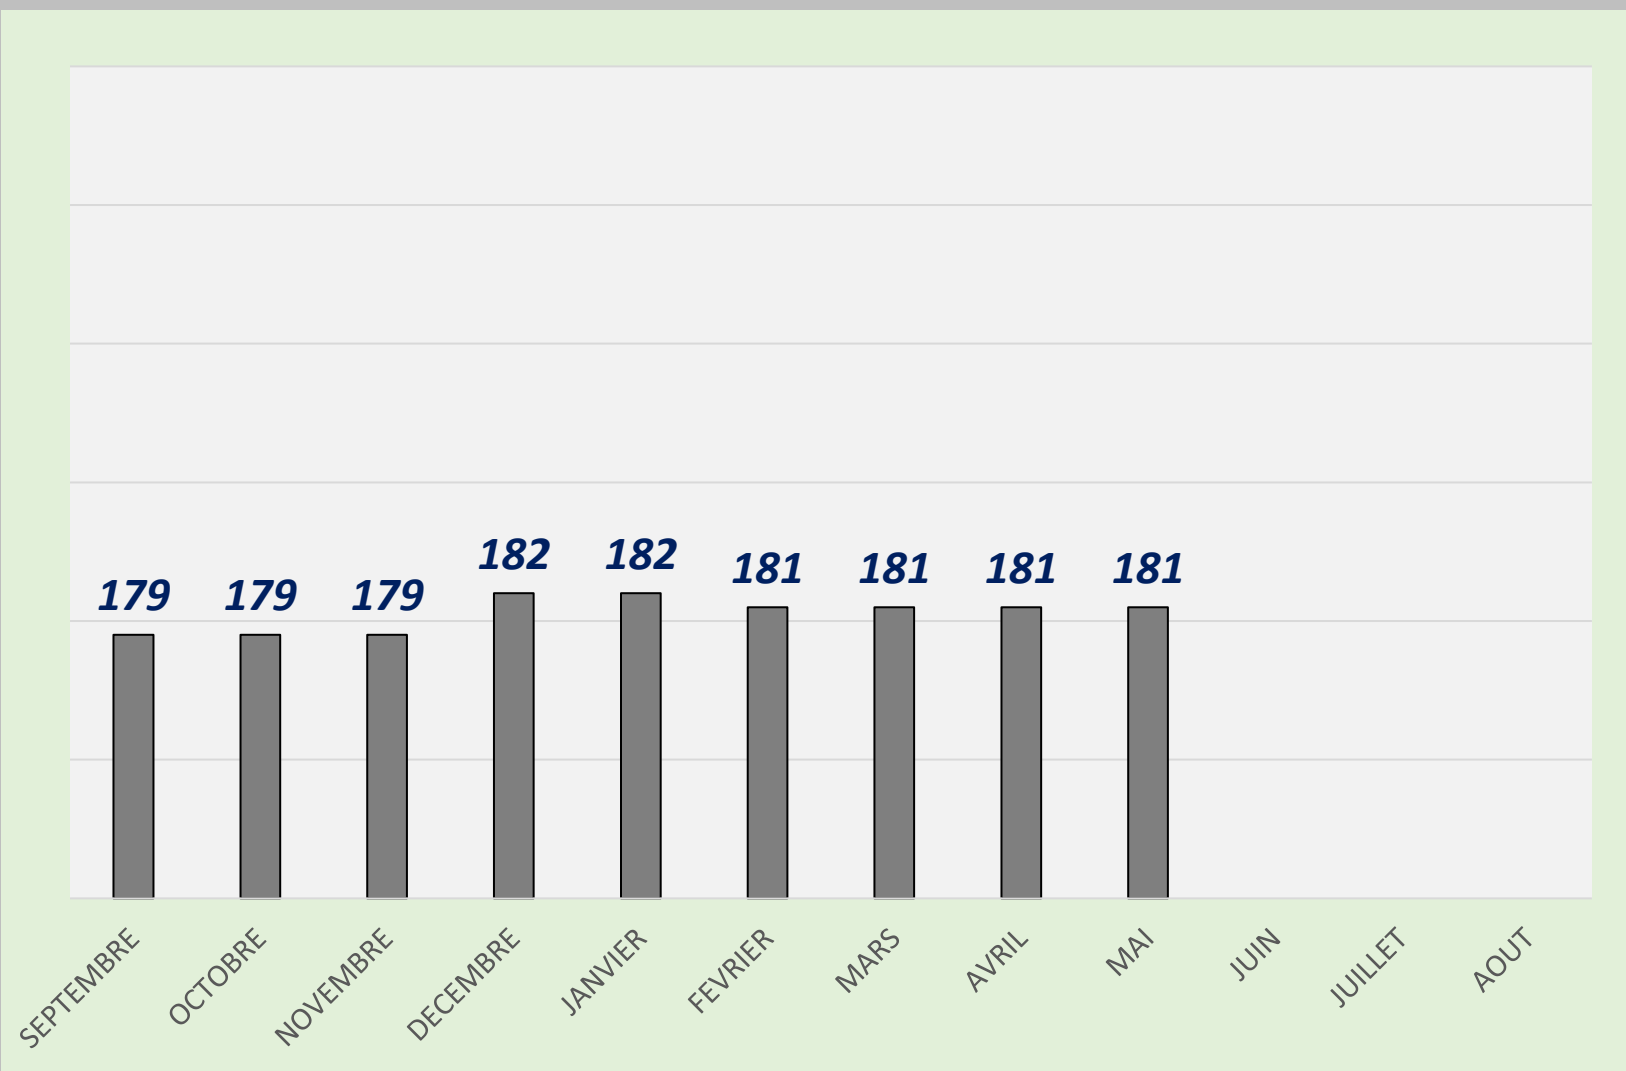

**PRUCE
GUILLAUME**

**LISTING FFB S Q
2025 - 2026**

Sénior	Quilles	Li.	Moyenne
SEPTEMBRE	8379	53	158,09
OCTOBRE	8379	53	158,09
NOVEMBRE	6778	44	154,04
DECEMBRE	5579	36	154,97
JANVIER	6652	42	158,38
FEVRIER	8530	53	160,94
MARS	8530	53	160,94
AVRIL	10056	63	159,62
MAI	10056	63	159,62
JUIN			
JUILLET			
AOUT			

**TRUBIN
SERGIY**

**LISTING FFB S Q
2025 - 2026**

Sénior +A	Quilles	Li.	Moyenne
SEPTEMBRE	34988	181	193,30
OCTOBRE	34988	181	193,30
NOVEMBRE	35299	182	193,95
DECEMBRE	32917	170	193,63
JANVIER	32917	170	193,63
FEVRIER	33106	170	194,74
MARS	33070	169	195,68
AVRIL	26970	136	198,31
MAI	20743	104	199,45
JUIN			
JUILLET			
AOUT			

**QUARANTA
STÉFANO**

LISTING FFB S Q 2025 - 2026

Sénior +B	Quilles	Li.	Moyenne
SEPTEMBRE	6804	38	179,05
OCTOBRE	6804	38	179,05
NOVEMBRE	6804	38	179,05
DECEMBRE	4732	26	182,00
JANVIER	4732	26	182,00
FEVRIER	2176	12	181,33
MARS	2176	12	181,33
AVRIL	2176	12	181,33
MAI	2176	12	181,33
JUIN			
JUILLET			
AOUT			