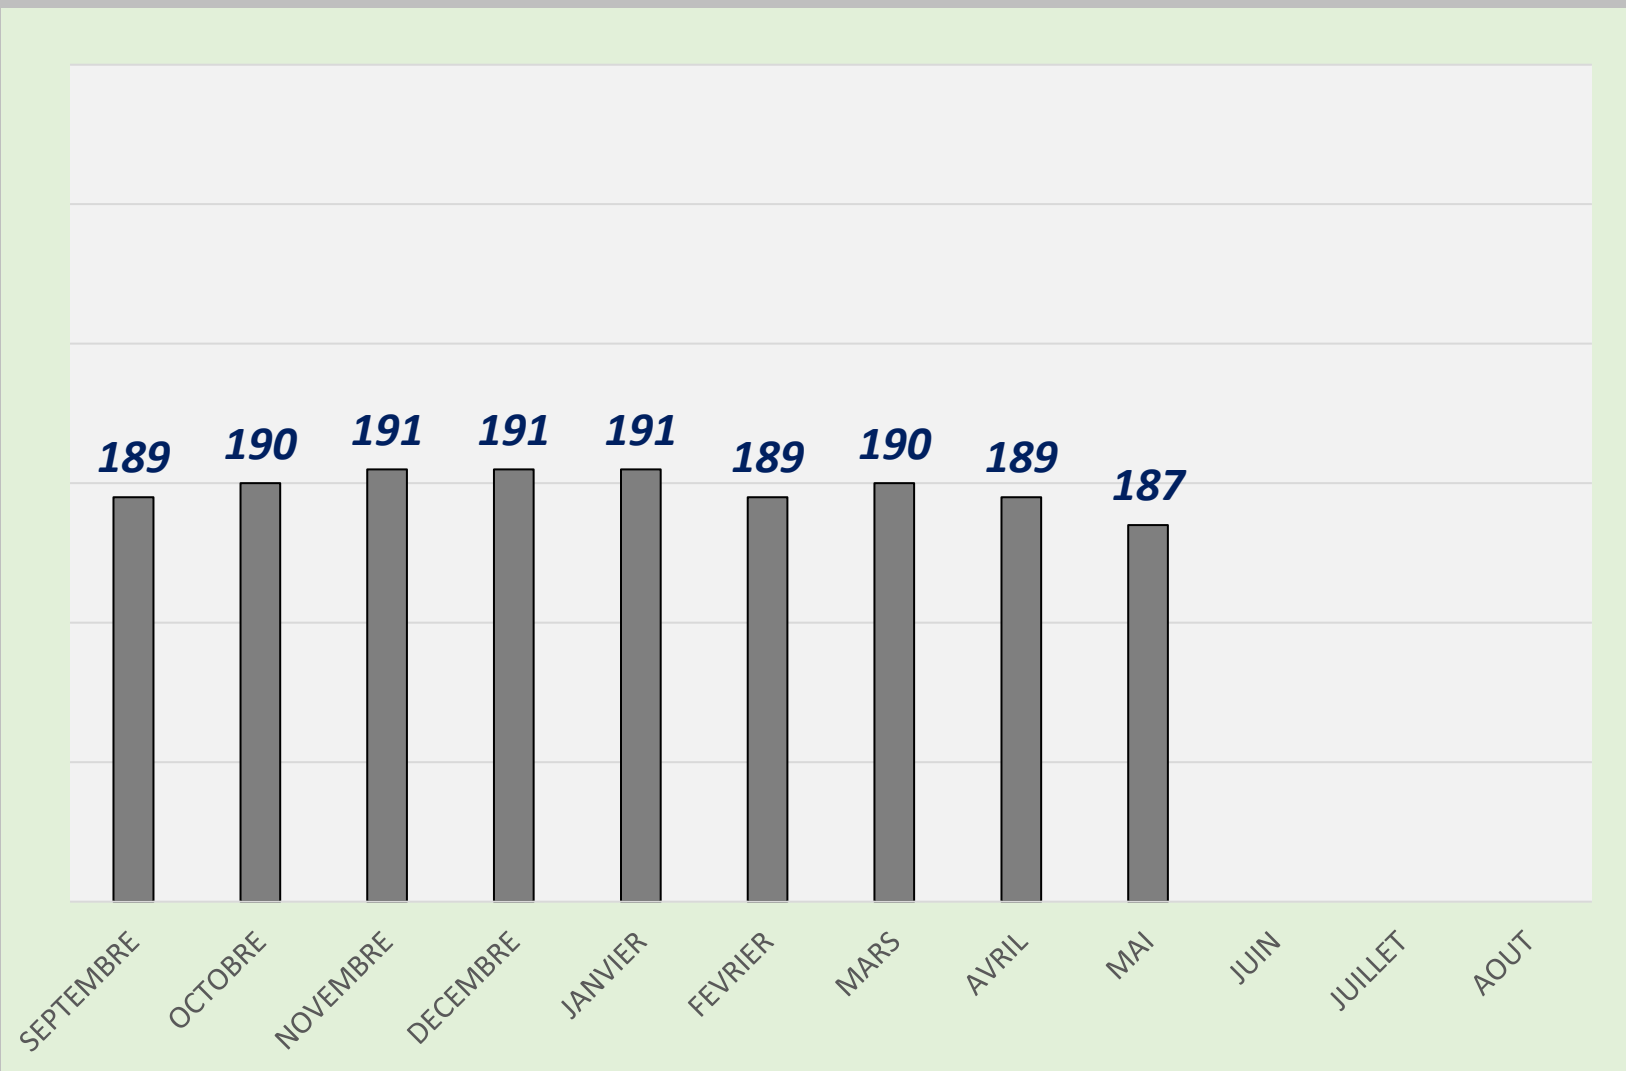

**QUARANTA
STÉFANO**

LISTING FFB S Q 2025 - 2026

Sénior +B	Quilles	Li.	Moyenne
SEPTEMBRE	6804	38	179,05
OCTOBRE	6804	38	179,05
NOVEMBRE	6804	38	179,05
DECEMBRE	4732	26	182,00
JANVIER	4732	26	182,00
FEVRIER	2176	12	181,33
MARS	2176	12	181,33
AVRIL	2176	12	181,33
MAI	2176	12	181,33
JUIN			
JUILLET			
AOUT			

DIVOL ANGÈLE

LISTING FFB S Q 2025 - 2026

Sénior +B	Quilles	Li.	Moyenne
SEPTEMBRE	19993	152	131,53
OCTOBRE	18676	140	133,40
NOVEMBRE	19478	148	131,60
DECEMBRE	16794	128	131,20
JANVIER	15887	120	132,39
FEVRIER	14798	115	128,68
MARS	14865	115	129,26
AVRIL	14447	111	130,15
MAI	14422	111	129,93
JUIN			
JUILLET			
AOUT			

**DIVOL
FRÉDÉRIC**

LISTING FFB S Q 2025 - 2026

Sénior +B	Quilles	Li.	Moyenne
SEPTEMBRE	48976	258	189,83
OCTOBRE	46830	246	190,37
NOVEMBRE	45332	237	191,27
DECEMBRE	46625	244	191,08
JANVIER	46625	244	191,08
FEVRIER	47951	253	189,53
MARS	47082	247	190,62
AVRIL	43440	229	189,69
MAI	36857	197	187,09
JUIN			
JUILLET			
AOUT			