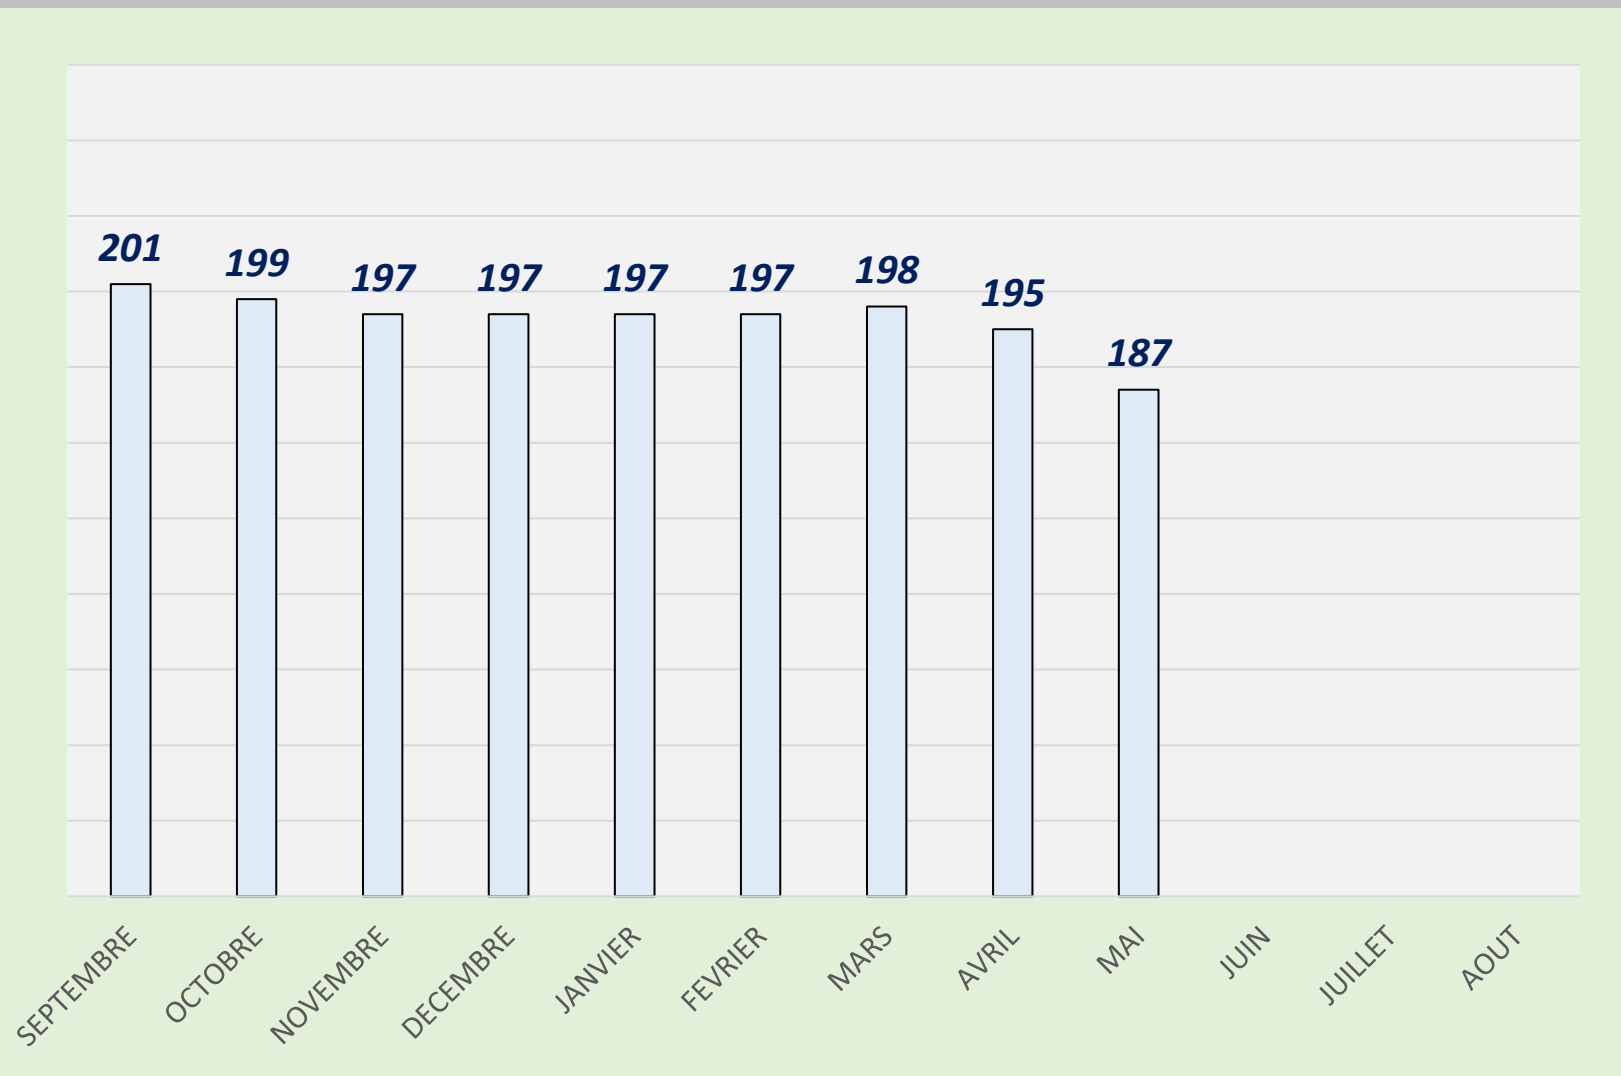

***DIVOL
ALEXIS***

***LISTING FFBSQ
2025 - 2026***

<i>Sénior</i>	<i>Quilles</i>	<i>Li.</i>	<i>Moyenne</i>
SEPTEMBRE			
OCTOBRE			
NOVEMBRE			
DECEMBRE			
JANVIER			
FEVRIER	14841	75	197,88
MARS	12307	62	198,50
AVRIL	13326	68	195,97
MAI	8489	45	187,98
JUIN			
JUILLET			
AOUT			

**PORRETTA
SÉBASTIEN**

**LISTING FFB S Q
2025 - 2026**

Sénior	Quilles	Li.	Moyenne
SEPTEMBRE	17924	106	169,09
OCTOBRE	20624	122	169,05
NOVEMBRE	17886	105	170,34
DECEMBRE	16638	99	168,06
JANVIER	15491	91	170,23
FEVRIER	15923	94	169,39
MARS	15923	94	169,39
AVRIL	14938	89	167,84
MAI	17272	103	167,69
JUIN			
JUILLET			
AOUT			